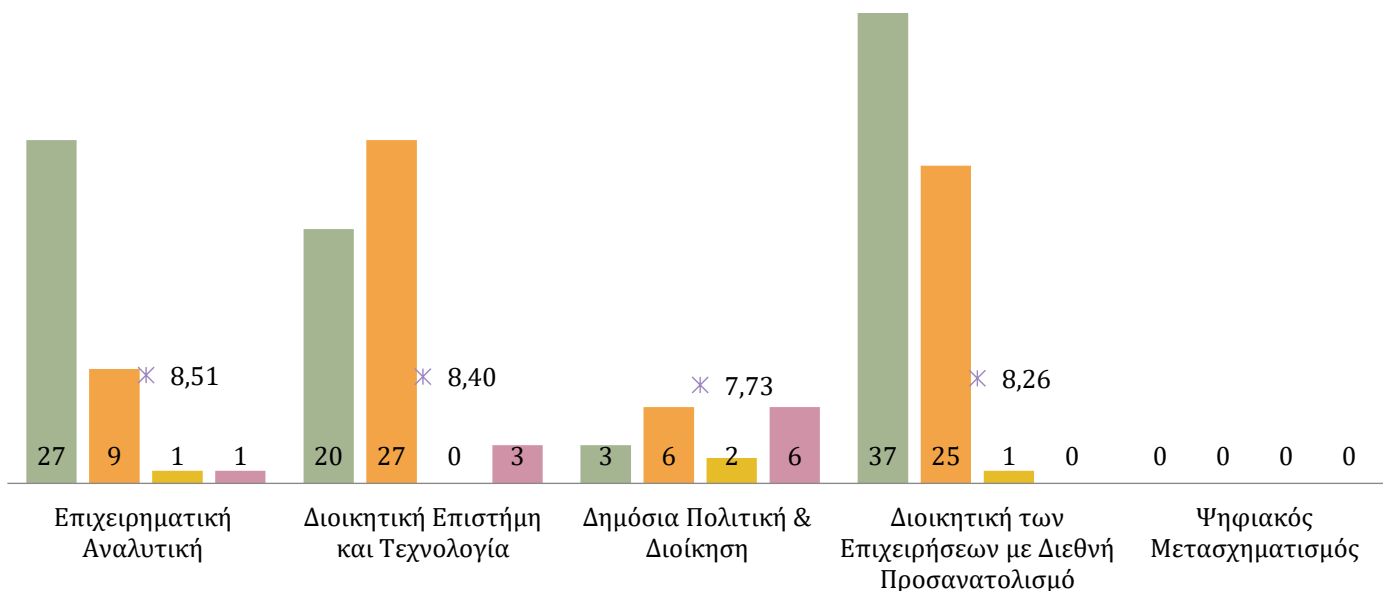

Απόφοιτοι & Μέσος βαθμός πτυχίου στα ΠΜΣ του Τμήματος ΔΙΟΙΚΗΤΙΚΗΣ ΕΠΙΣΤΗΜΗΣ ΚΑΙ ΤΕΧΝΟΛΟΓΙΑΣ, 2024-25

- Απόφοιτοι κανονικής διάρκειας (Άνδρες)
- Απόφοιτοι κανονικής διάρκειας (Γυναίκες)
- Απόφοιτοι πέραν της κανονικής διάρκειας (Άνδρες)
- Απόφοιτοι πέραν της κανονικής διάρκειας (Γυναίκες)
- ✱ Μέσος βαθμός πτυχίου