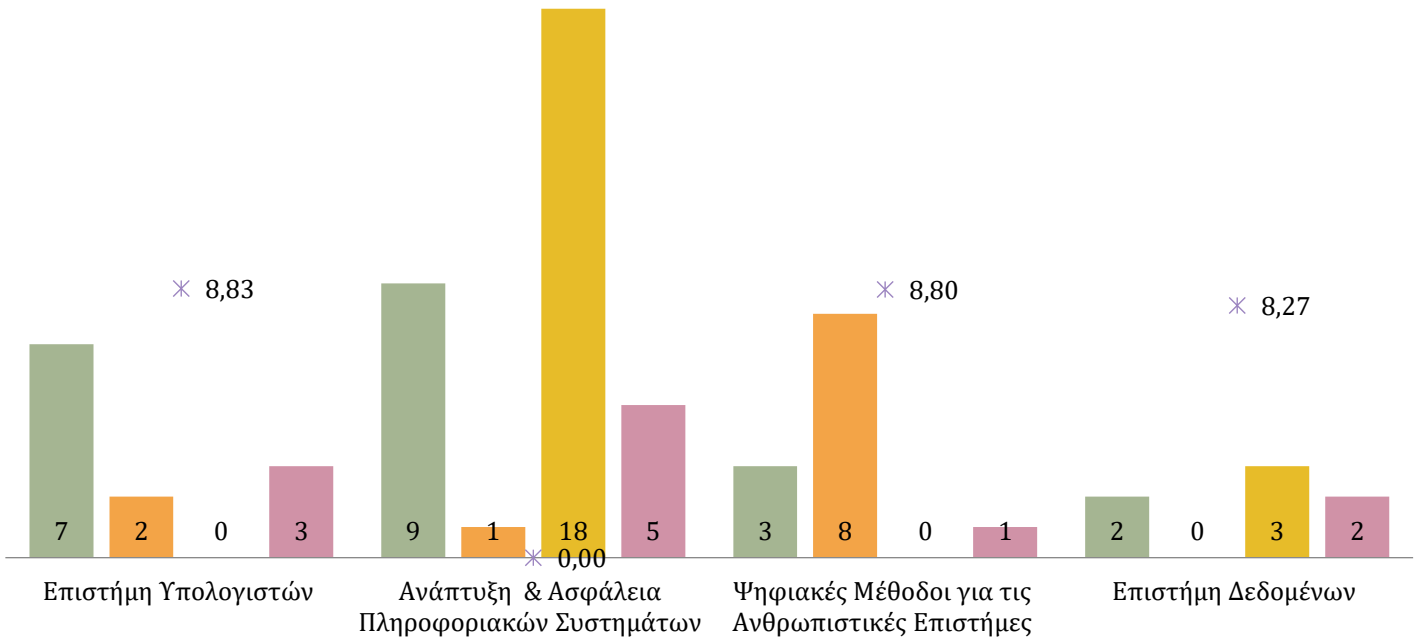

Απόφοιτοι & Μέσος βαθμός πτυχίου στα ΠΜΣ του Τμήματος ΠΛΗΡΟΦΟΡΙΚΗΣ, 2024-25

- Απόφοιτοι κανονικής διάρκειας (Άνδρες)
- Απόφοιτοι κανονικής διάρκειας (Γυναίκες)
- Απόφοιτοι πέραν της κανονικής διάρκειας (Άνδρες)
- Απόφοιτοι πέραν της κανονικής διάρκειας (Γυναίκες)
- ✱ Μέσος βαθμός πτυχίου