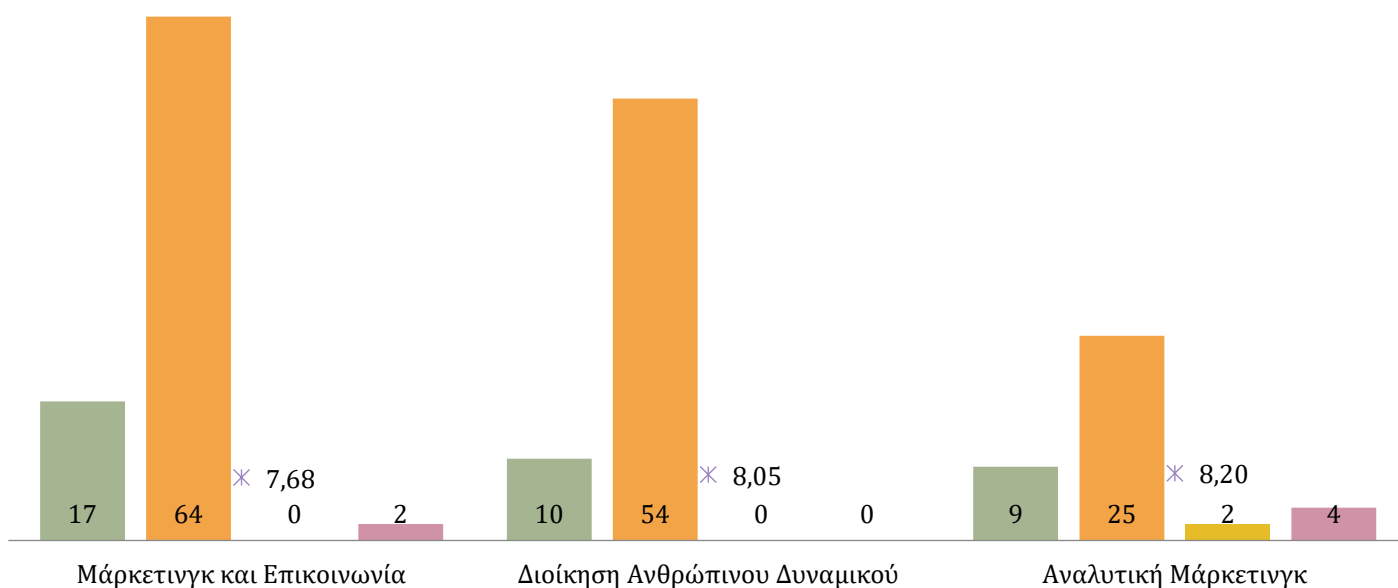

Απόφοιτοι & Μέσος βαθμός πτυχίου στα ΠΜΣ του Τμήματος ΜΑΡΚΕΤΙΝΓΚ ΚΑΙ ΕΠΙΚΟΙΝΩΝΙΑΣ, 2024-25

- Απόφοιτοι κανονικής διάρκειας (Άνδρες)
- Απόφοιτοι κανονικής διάρκειας (Γυναίκες)
- Απόφοιτοι πέραν της κανονικής διάρκειας (Άνδρες)
- Απόφοιτοι πέραν της κανονικής διάρκειας (Γυναίκες)
- ✱ Μέσος βαθμός πτυχίου