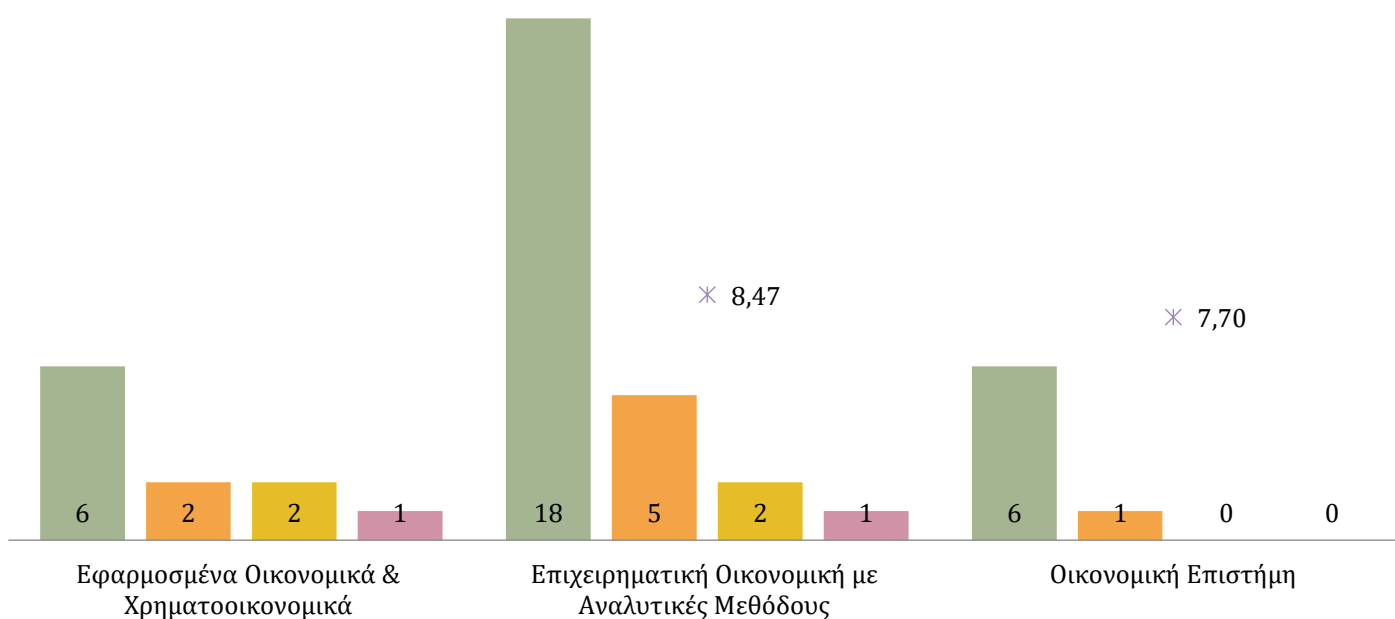

## Απόφοιτοι & Μέσος βαθμός πτυχίου στα ΠΜΣ του Τμήματος ΔΙΕΘΝΩΝ ΚΑΙ ΕΥΡΩΠΑΪΚΩΝ ΟΙΚΟΝΟΜΙΚΩΝ ΣΠΟΥΔΩΝ, 2024-25

- Απόφοιτοι κανονικής διάρκειας (Άνδρες)
- Απόφοιτοι κανονικής διάρκειας (Γυναίκες)
- Απόφοιτοι πέραν της κανονικής διάρκειας (Άνδρες)
- Απόφοιτοι πέραν της κανονικής διάρκειας (Γυναίκες)
- ✱ Μέσος βαθμός πτυχίου

## Απόφοιτοι & Μέσος βαθμός πτυχίου στα ΠΜΣ του Τμήματος ΟΙΚΟΝΟΜΙΚΗΣ ΕΠΙΣΤΗΜΗΣ, 2024-25

- Απόφοιτοι κανονικής διάρκειας (Άνδρες)
- Απόφοιτοι κανονικής διάρκειας (Γυναίκες)
- Απόφοιτοι πέραν της κανονικής διάρκειας (Άνδρες)
- Απόφοιτοι πέραν της κανονικής διάρκειας (Γυναίκες)
- ✱ Μέσος βαθμός πτυχίου