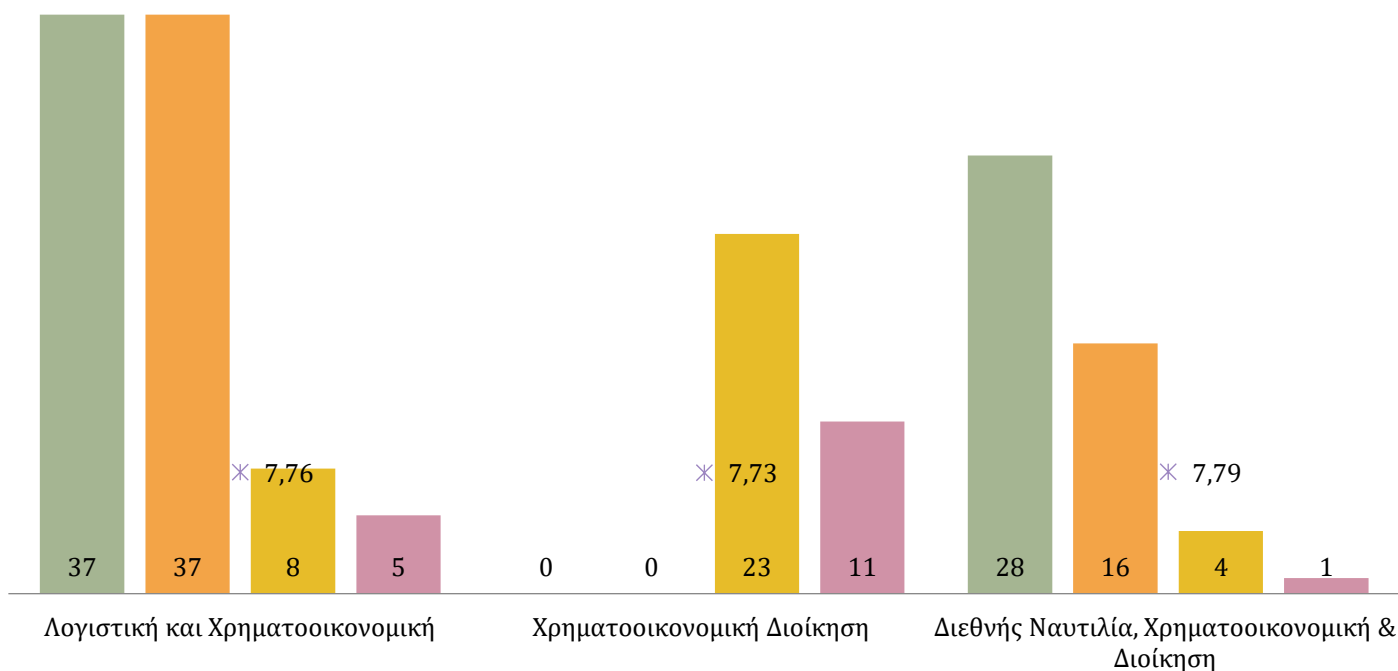

Απόφοιτοι & Μέσος βαθμός πτυχίου στα ΠΜΣ του Τμήματος ΛΟΓΙΣΤΙΚΗΣ ΚΑΙ ΧΡΗΜΑΤΟΟΙΚΟΝΟΜΙΚΗΣ, 2024-25

- Απόφοιτοι κανονικής διάρκειας (Άνδρες)
- Απόφοιτοι κανονικής διάρκειας (Γυναίκες)
- Απόφοιτοι πέραν της κανονικής διάρκειας (Άνδρες)
- Απόφοιτοι πέραν της κανονικής διάρκειας (Γυναίκες)
- ✱ Μέσος βαθμός πτυχίου