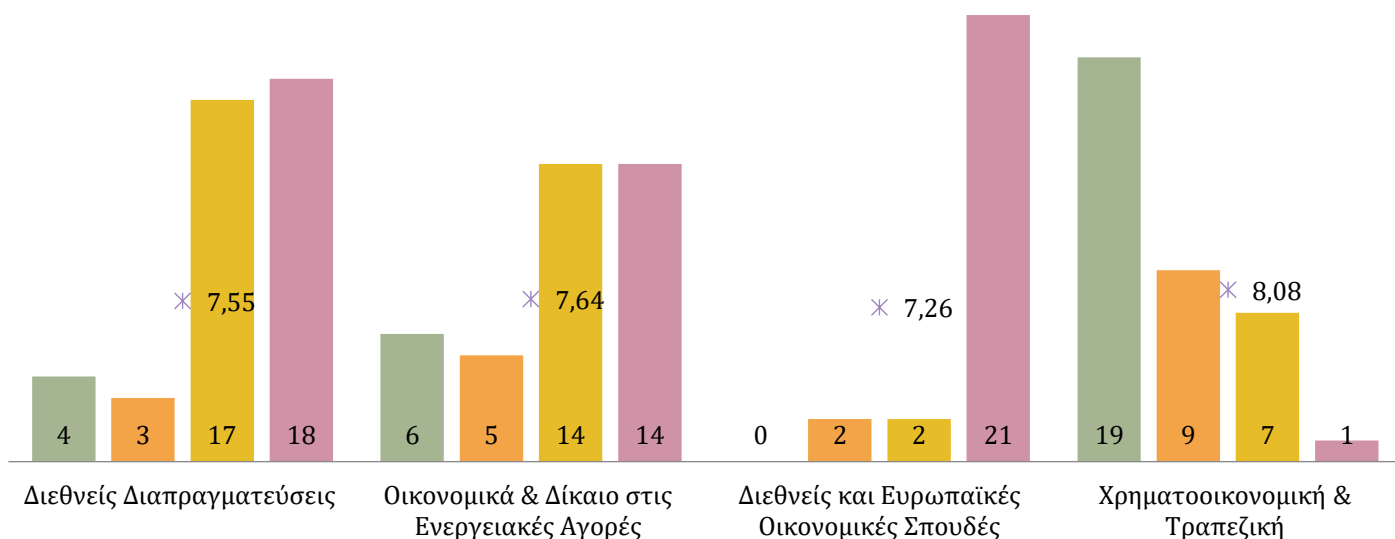

## Απόφοιτοι & Μέσος βαθμός πτυχίου στα ΠΜΣ του Τμήματος ΔΙΕΘΝΩΝ ΚΑΙ ΕΥΡΩΠΑΪΚΩΝ ΟΙΚΟΝΟΜΙΚΩΝ ΣΠΟΥΔΩΝ, 2024-25

- Απόφοιτοι κανονικής διάρκειας (Άνδρες)
- Απόφοιτοι κανονικής διάρκειας (Γυναίκες)
- Απόφοιτοι πέραν της κανονικής διάρκειας (Άνδρες)
- Απόφοιτοι πέραν της κανονικής διάρκειας (Γυναίκες)
- ✱ Μέσος βαθμός πτυχίου

## Απόφοιτοι & Μέσος βαθμός πτυχίου στα ΠΜΣ του Τμήματος ΟΙΚΟΝΟΜΙΚΗΣ ΕΠΙΣΤΗΜΗΣ, 2024-25

- Απόφοιτοι κανονικής διάρκειας (Άνδρες)
- Απόφοιτοι κανονικής διάρκειας (Γυναίκες)
- Απόφοιτοι πέραν της κανονικής διάρκειας (Άνδρες)
- Απόφοιτοι πέραν της κανονικής διάρκειας (Γυναίκες)
- ✱ Μέσος βαθμός πτυχίου